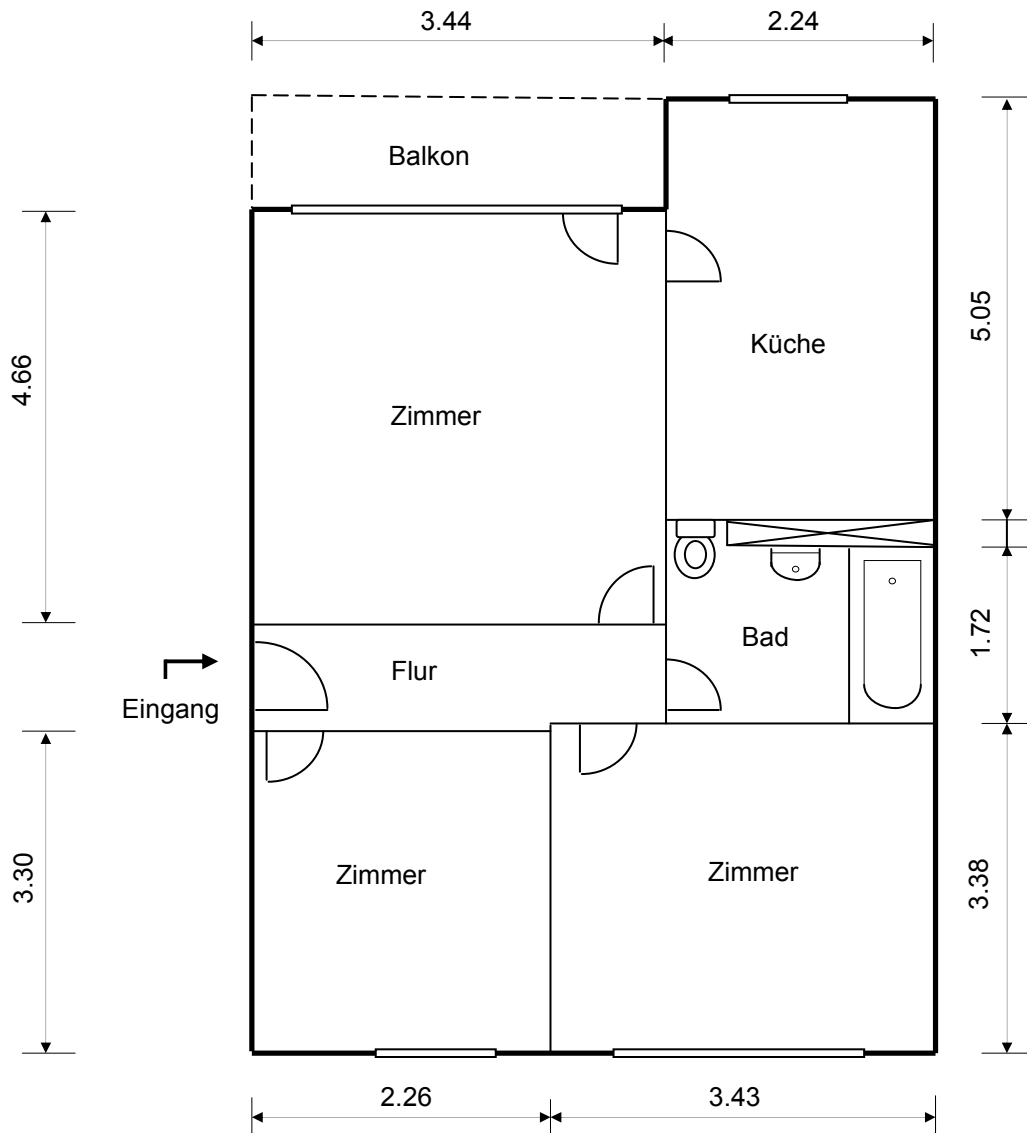

Wohnungsgrundriss*

Darstellung	Wohnungsgrundriss Heinrich-Heine-Ring 126 A 18435 Stralsund
Lage	5.OG li
Wohnungs.-Nr.	40003.351 vermessen
Räume (ganz)	2
Räume (halb)	1

*** Wichtiger Hinweis:** Alle Maßangaben sind Innenmaße sowie unverbindliche Richtwerte und werden **nicht** zum Vertragsbestandteil!