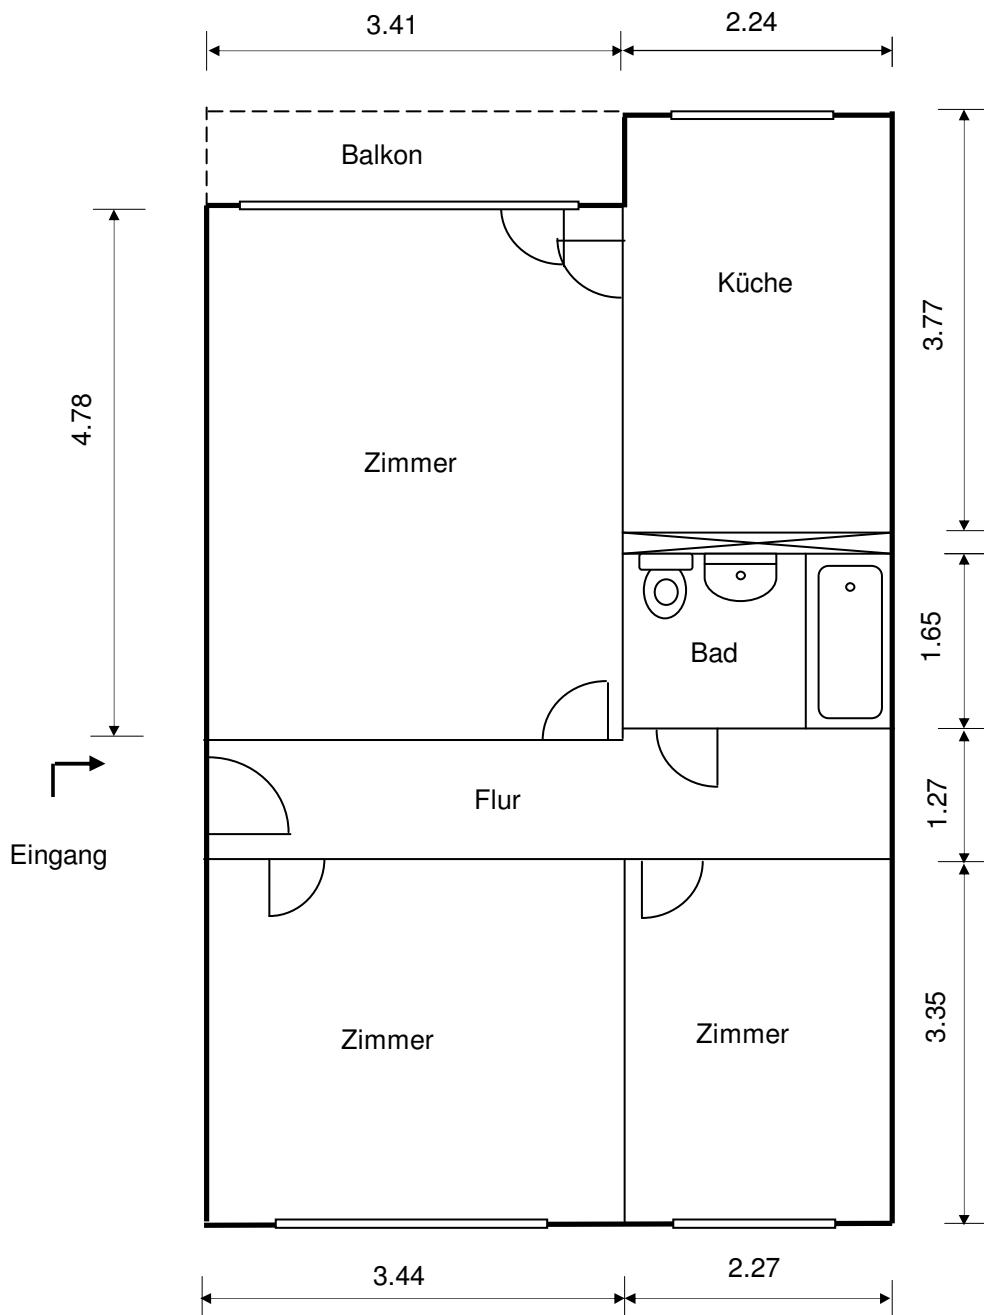

Wohnungsgrundriss*

Darstellung	Wohnungsgrundriss Kn. West III 18435 Stralsund
Größe	ca. 58m ²
Räume (ganz)	2
Räume (halb)	1

*** Wichtiger Hinweis:** Alle Maßangaben sind Innenmaße sowie unverbindliche Richtwerte und werden **nicht** zum Vertragsbestandteil! Die Badausstattung kann abweichen!