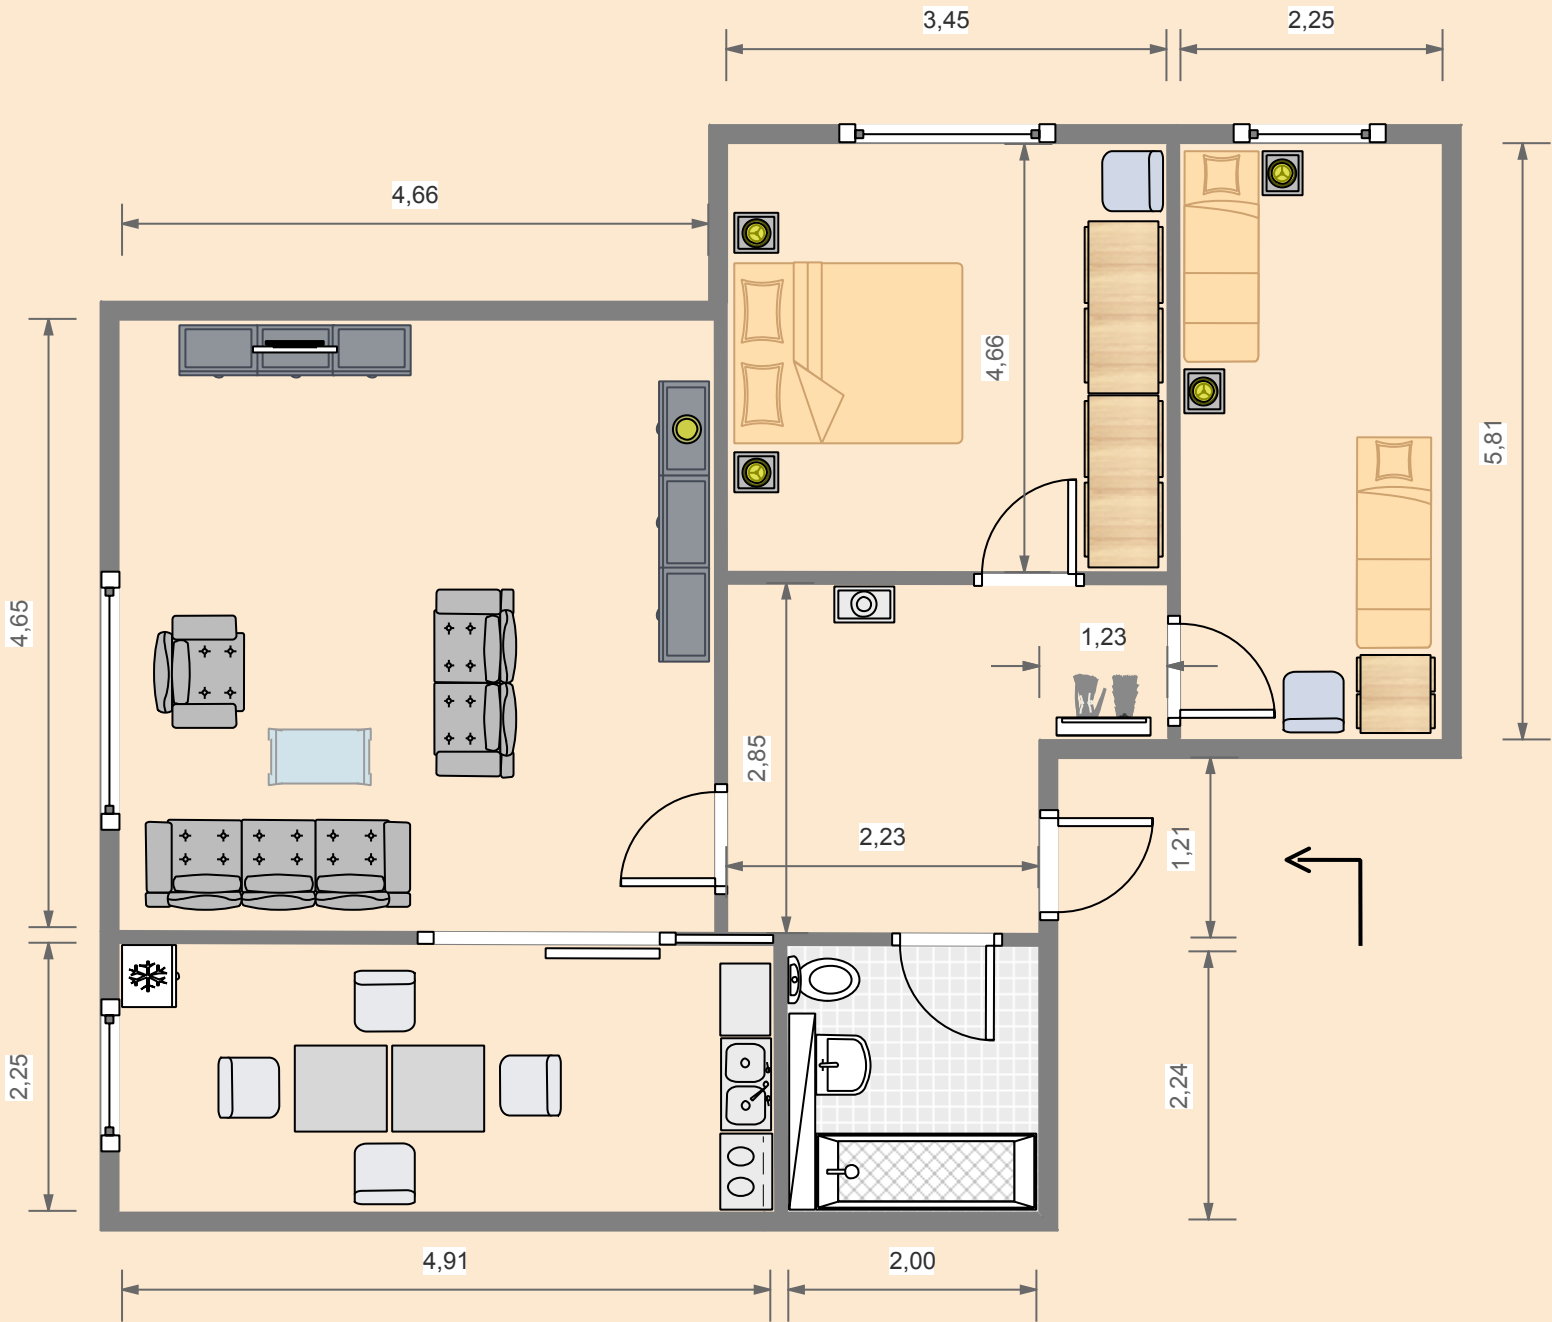

Wohnungsgrundriss

Ort:	Mühlgrabenstraße 7 18437 Stralsund
Lage:	5. OG mitte
Wohnungs-Nr.:	60002.452
Räume (ganz):	3
Räume (halb):	0
Wohnfläche:	ca. 73 m ²

WGA
STRALSUND

Wohnungsgenossenschaft
"Aufbau" eG Stralsund
Heinrich-Heine-Ring 94
18435 Stralsund
Telefon: 03831 3755-18 und 19

Alle Maßangaben sind Innenmaße sowie unverbindliche Richtwerte und werden nicht zum Vertragsbestandteil! Maßangaben in m.